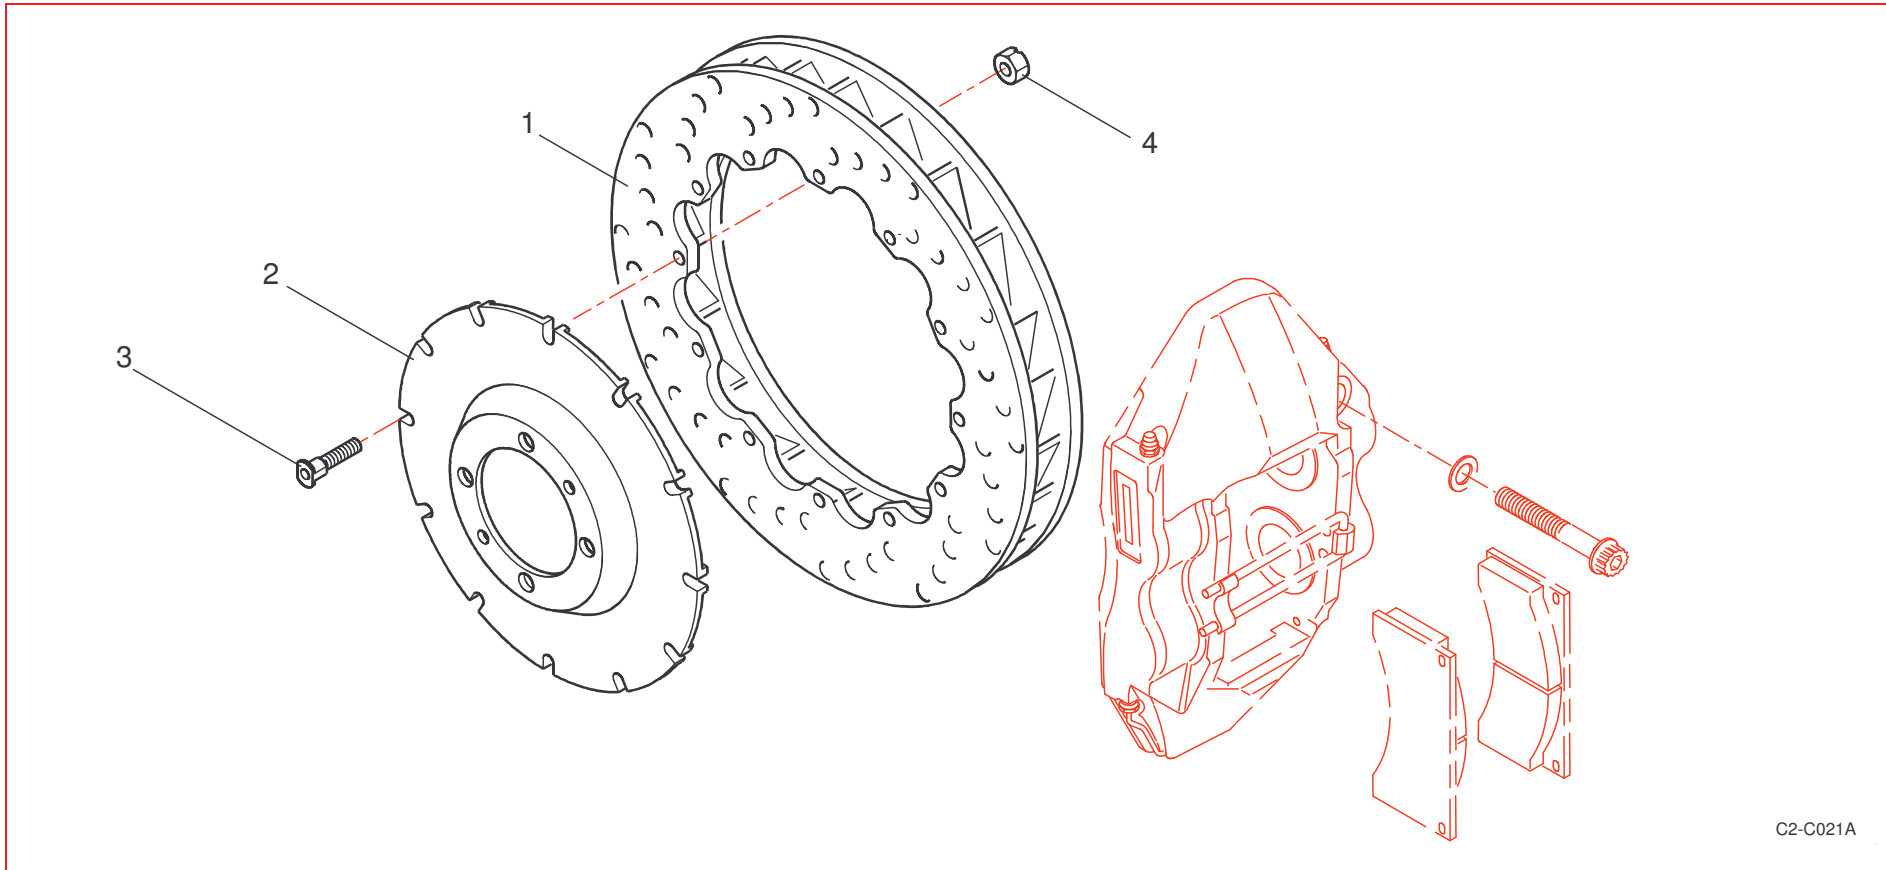

Catalogue Pièces 2006 / 2006 Part List

F11 : Disques AV / Front discs

C2-C021A

Rep	Référence	Désignation	Qté	Rep	Référence	Désignation	Qté
1	1F1162461A	Disque frein AVG AP 355 ep 30 C2 Sup	1	4	1F1110850A	Ecrou fix disque/bol frein AV	24
"	1F1162460A	Disque frein AVD AP 355 ep 30 C2 Sup	1				
"	1F1160471A	Disque frein 300 mm AVG Terre	1				
"	1F1160470A	Disque frein 300 mm AVD Terre	1				
2	1F1160054C	Bol disque frein AV Asphalte	2				
"	1F1160055B	Bol disque frein AV Terre	2				
3	1F1163048A	Bobine fix disque AV C2 Sup	24				